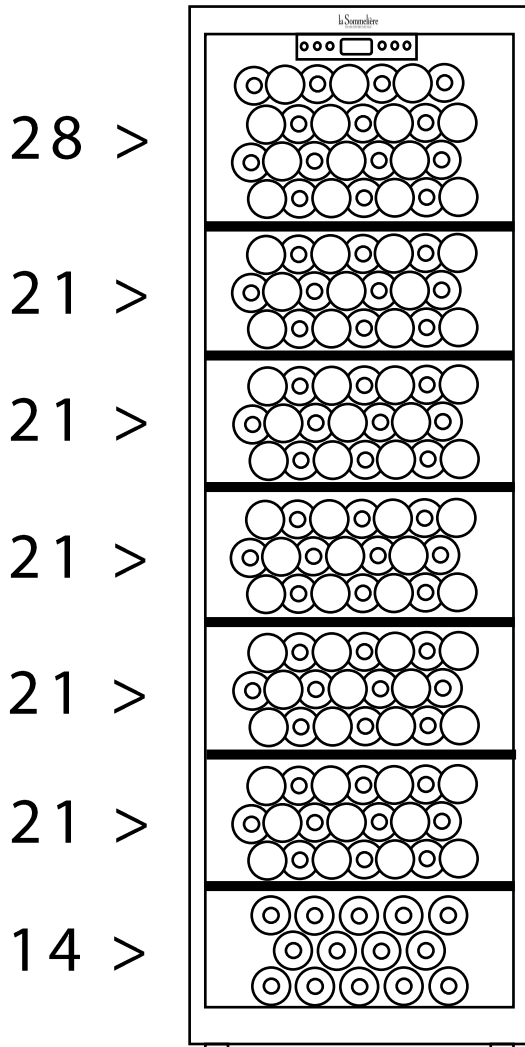

CTVNE147

Cave à vin de vieillissement

Capacité

147 bouteilles*

Type de clayette

6 clayettes fils d'acier

fronton bois

3 à 4 rangées par clayette

Clayettes semi-coulissantes