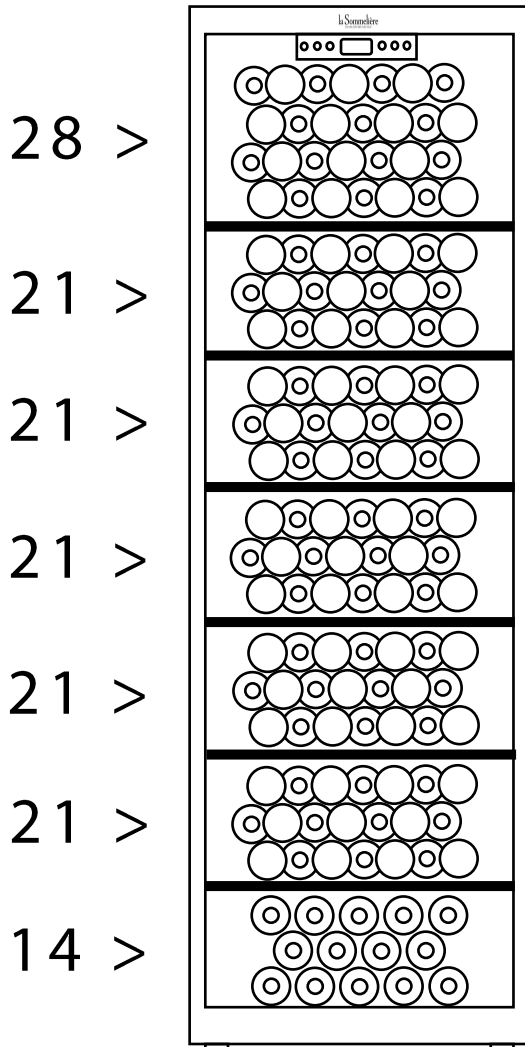

CTPNE147

Cave à vin de vieillissement

Capacité

147 bouteilles*

Type de clayette

6 clayettes fils d'acier

fronton bois

3 à 4 rangées par clayette

Clayettes semi-coulissantes

Dimensions nettes

L x P x H (cm)

54 x 60 x 167,4

**La capacité annoncée est mesurée selon le standard EN62552. Ce standard est calculé avec des bouteilles 75cl type bordeaux tradition. Tout autre type de format de bouteilles ainsi que l'ajout de clayettes réduiront considérablement la capacité de stockage. La capacité maximale est calculée avec un nombre de clayette définie qui varie selon les modèles.*