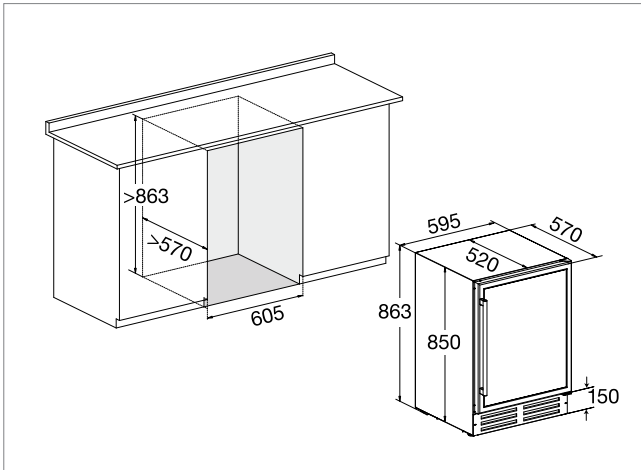

INSTALLATIONSÖRNINGAR

Modell: WPQ60SCS, WPQ60SCB, WPQ60DCS, WPQ60DCB, WFQ60SCS, WFQ60SCB, EX60DRB, EX60DRW, EX60DX