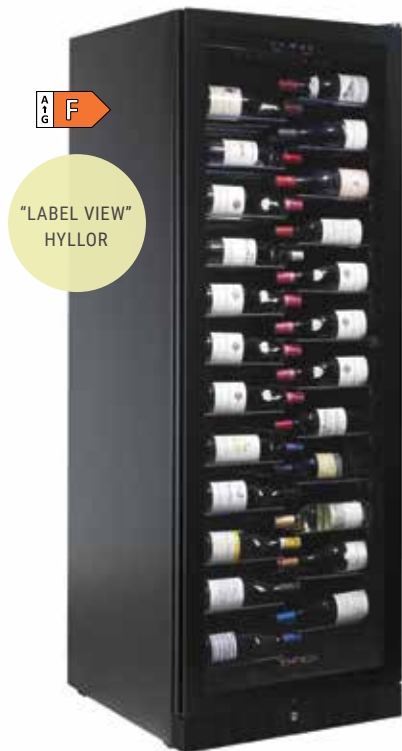

COPENHAGEN VINKYL

"LABEL VIEW"
HYLLOR

COPENHAGEN CPRO1800SRB

Upp till 143 flaskor

1 zon (5-20°C)

Fristående

Mått (BxHxD): 655x1835x680