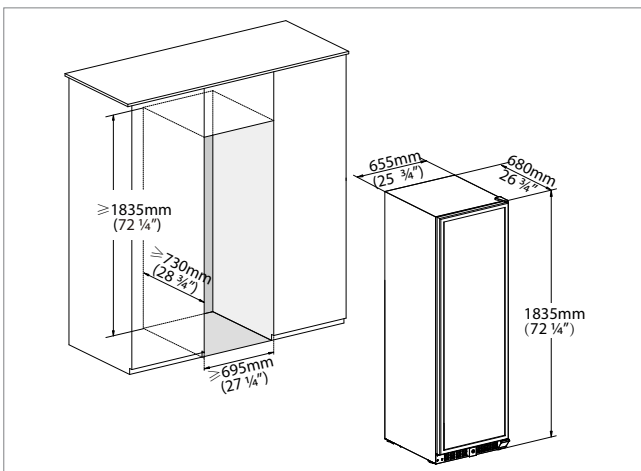

Modell: E1000DRB, E1000DRW, E1000DX, CPRO1800SRB, CPRO1800SX