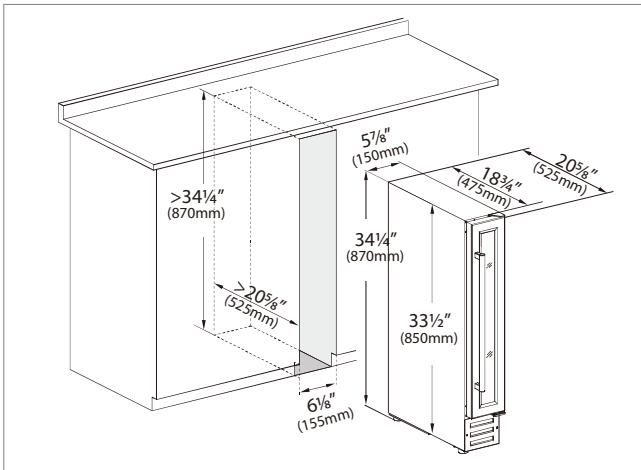

INSTALLATIONSRITNINGAR

Modell: WPQ15SCS, WPQ15SCB