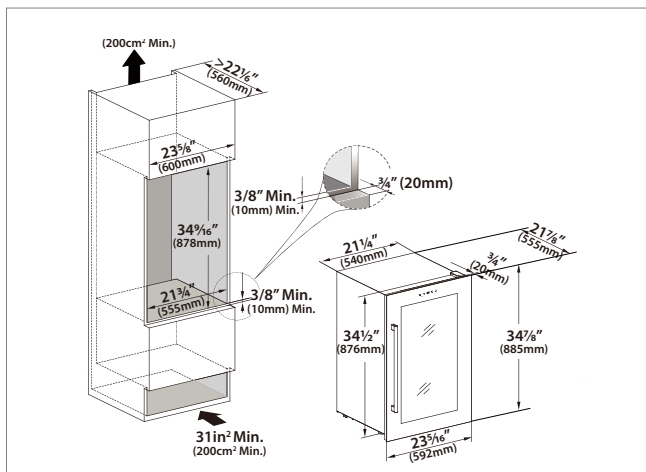

INSTALLATIONSRITNINGAR

Modell: OZ45SX, OZ45SB, OZ45SW

Modell: OZ60SB, OZ60DB, OZ60DX, OZ60DW, STZ60SB, STZ60SX

Modell: OZ90DB, OZ90DX, OZ90DW

Modell: OZ124SB, OZ124DB

Temptech

Vi på Temptech är experter på vinkylar och på korrekt förvaring av vin. Med över 15 års erfarenhet i branschen och med över 75 olika modeller av vinkylar så kan vi tryggt kalla oss Nordens vinkylsexpert!