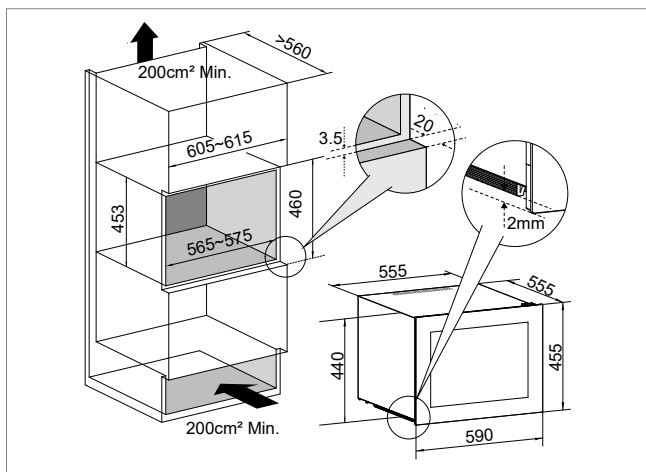

INSTALLATIONSRITNINGAR

Modell: OZ45SX, OZ45SB, OZ45SW