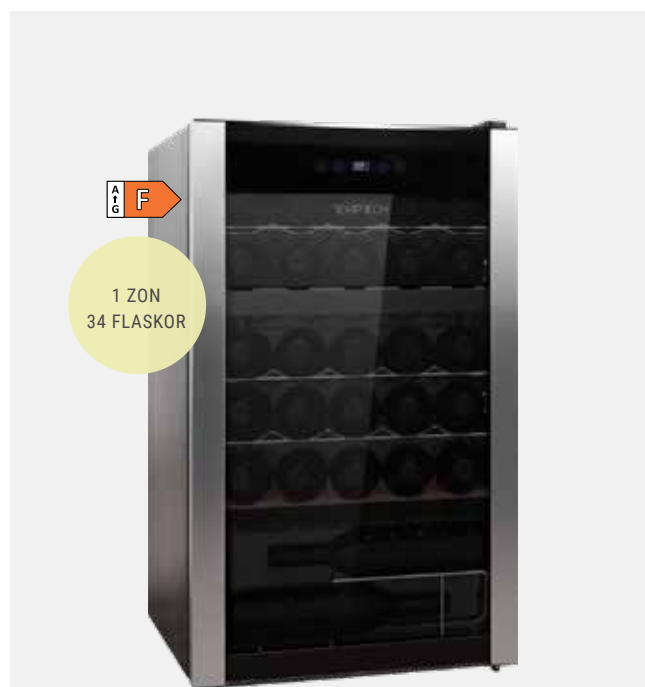

PERFORMANCE VINKYL

Alltid serveringsklart vin!

Fristående och lättplacerad vinkyl med plats för upp till 34 flaskor.

Fristående vinkyl med snygg design som enkelt placeras i vardagsrum eller kök. Med en temperaturzon som kan ställas mellan 5–18°C kan du temperera upp till 34 flaskor. Med tystgående kompressor och låg energiförbrukning.

Vinkylen har glasdörr med integrerat handtag och utdragbara hyllor i stål. Den vita, invändiga LED-belysningen lyser upp dina flaskor på ett snyggt sätt. Touchpanel och display i dörren gör det enkelt att ha koll på och ställa in temperatur och belysning.