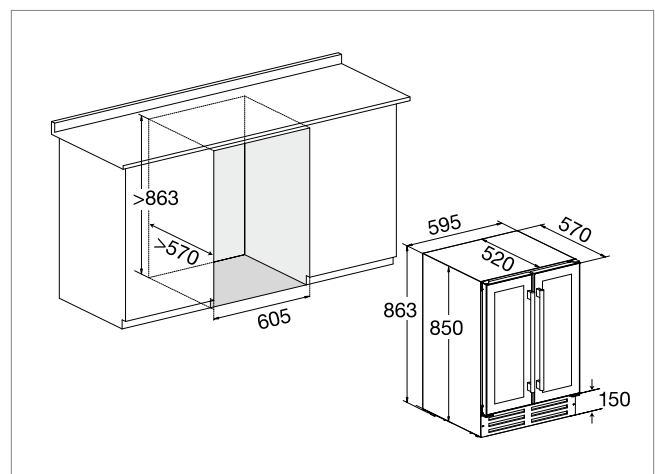

Modell: WP2DQ60DCS, WP2DQ60DCB