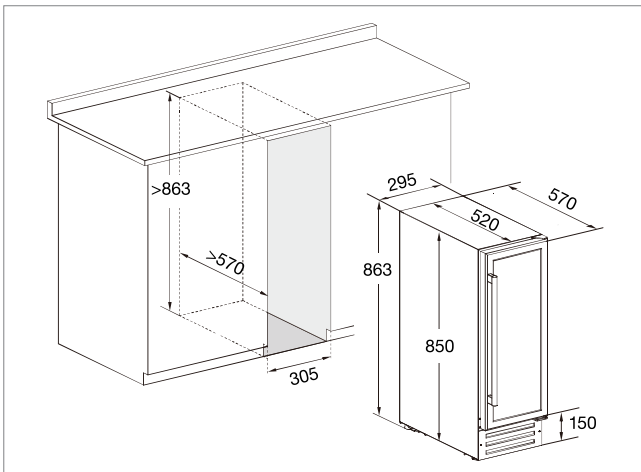

Modell: WPQ30SCS, WPQ30SCB