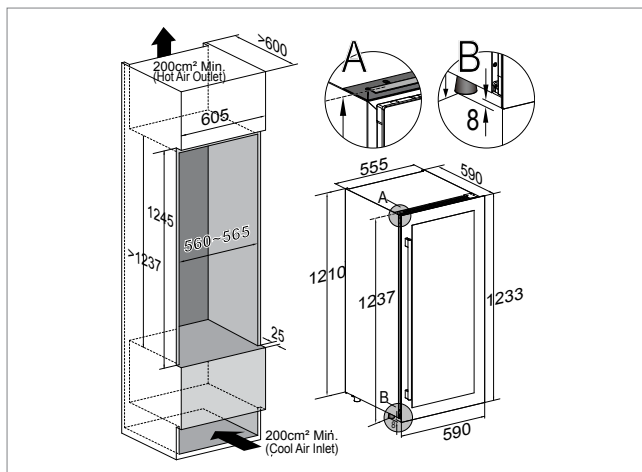

INSTALLATIONSRITNINGAR

Modell: OZ45SX, OZ45SB, OZ45SW

Modell: OZ60SB, OZ60DB, OZ60DX, OZ60DW, STZ60SB, STZ60SX

Modell: OZ90DB, OZ90DX, OZ90DW

Modell: OZ124SB, OZ124DB

Temptech

Vi på Temptech är experter på vinkylar och på korrekt förvaring av vin. Med över 15 års erfarenhet i branschen och med över 75 olika modeller av vinkylar så kan vi tryggt kalla oss Nordens vinkylsexpert!