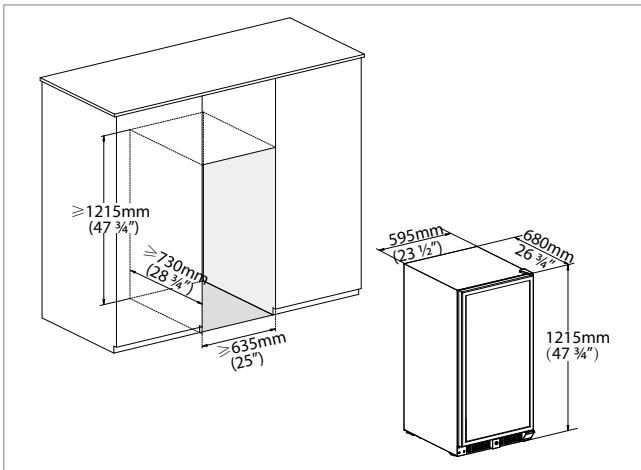

Modell: WP120DCS, WP120DCB