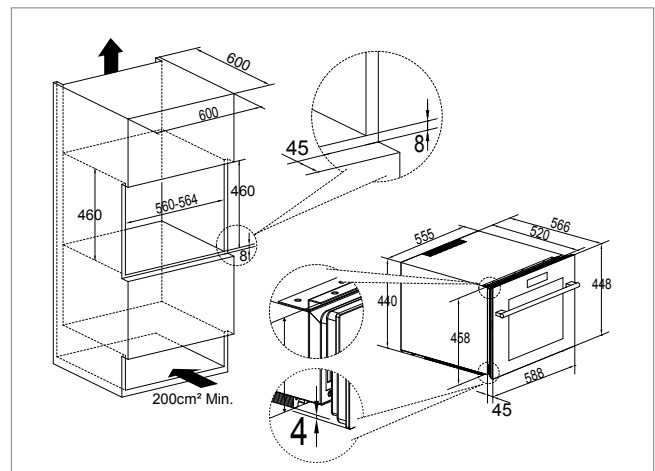

Modell: OZ45SBTOP, SOMZ45SB