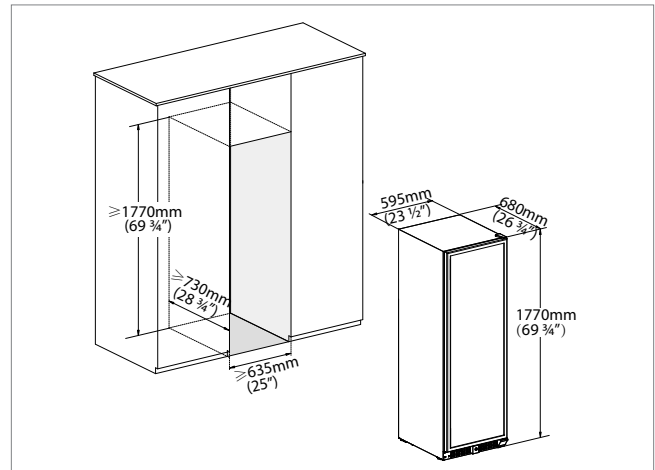

Modell: WP180SCS, WP180SCB, WP180DCS, WP180DCB, SOM180DRB, PRES180DB, ST180DRB, ST180DS