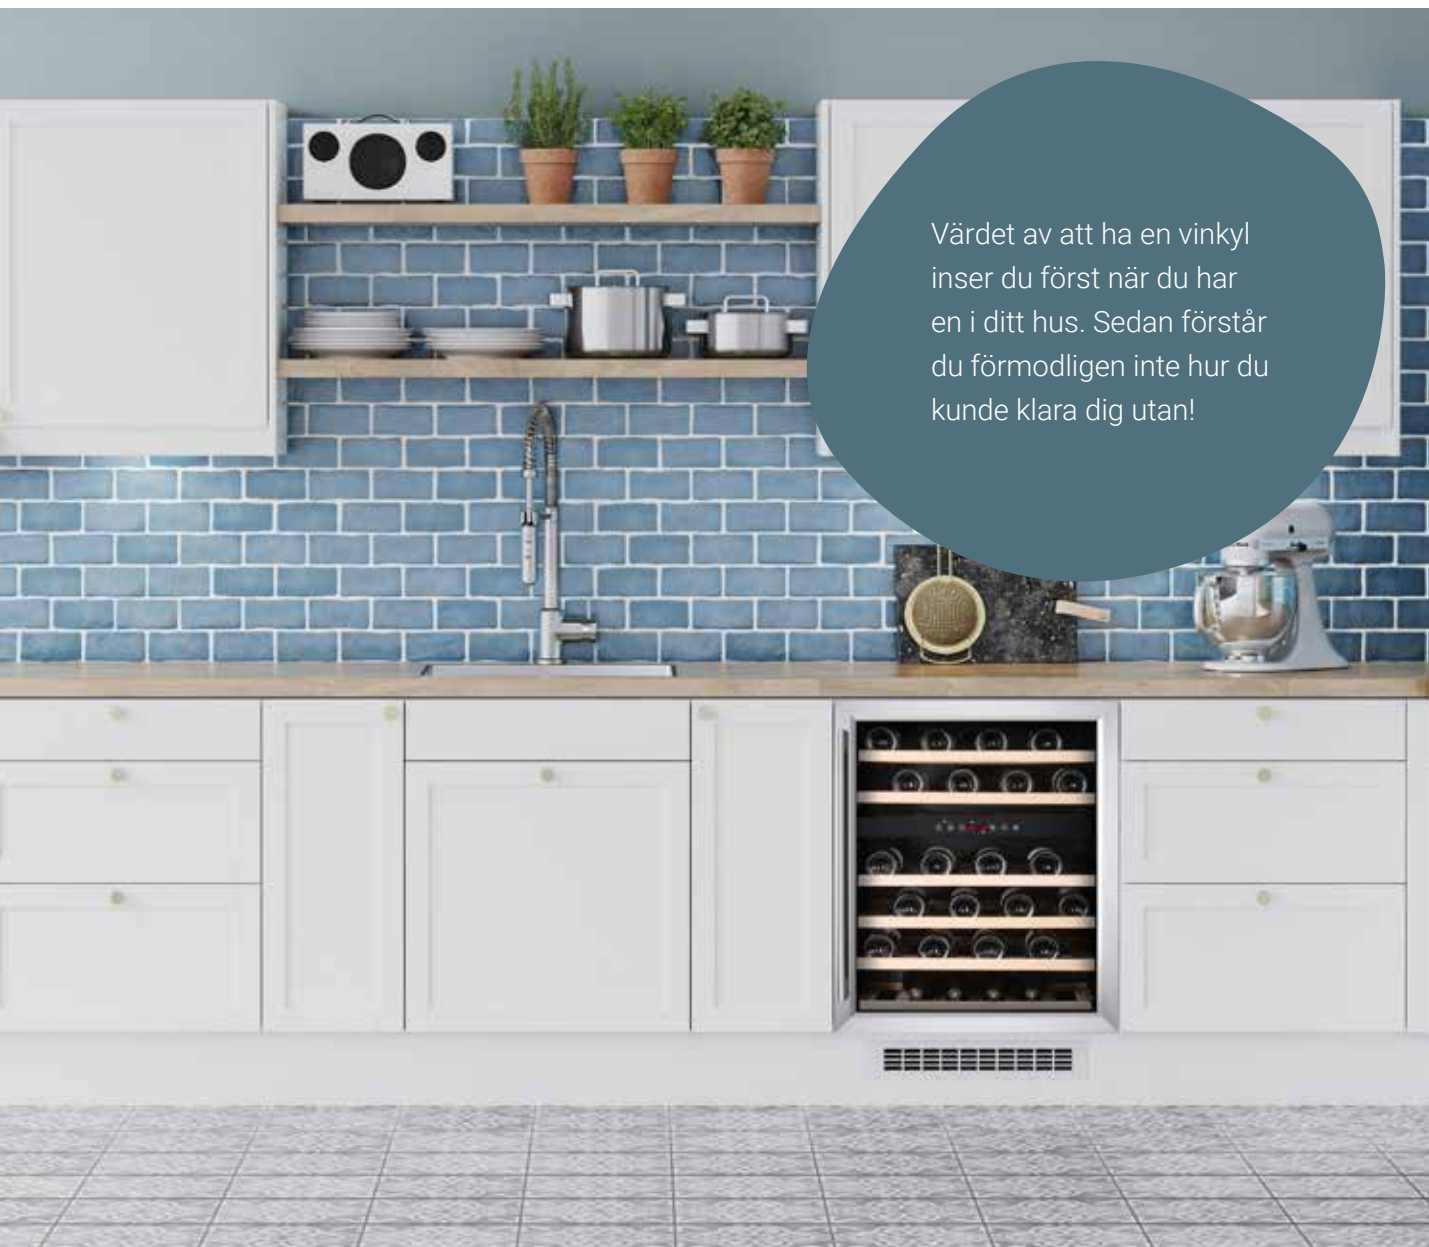

Värdet av att ha en vinkyl inser du först när du har en i ditt hus. Sedan förstår du förmodligen inte hur du kunde klara dig utan!

5

skäl att välja vinkyl från Temptech

1. 1 Temptech er Nordens vinkyls-expert!
2. 2 Lagring med stabil temperatur och luftfuktighet
3. 3 Låg energiförbrukning och tysta
4. 4 Speciellt utvecklade vibrationsdämpare
5. 5 Perfekt lagring som inte påverkar vinets utveckling