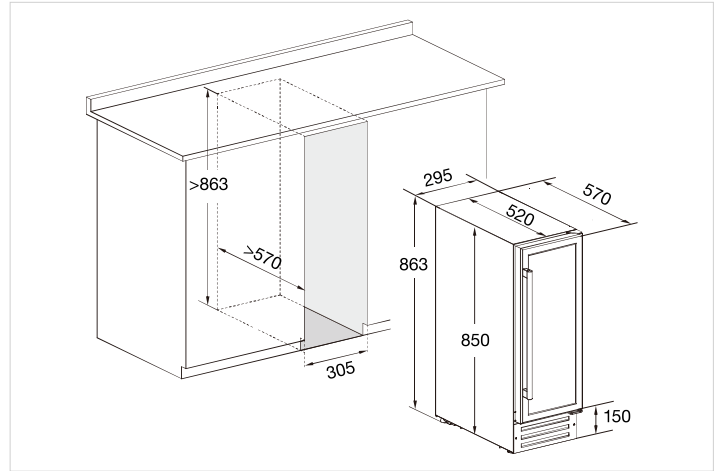

Modell: VWC300SS, VWC300SB