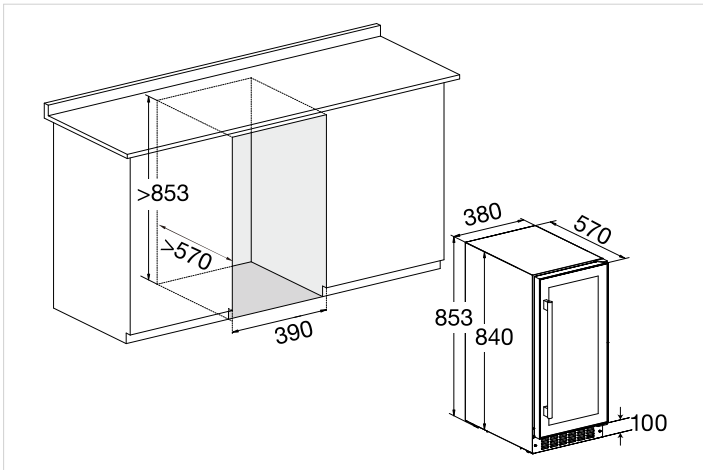

Modell: VWCR30DS, VWCR30SS, VWCR30DB, VWCR30SB