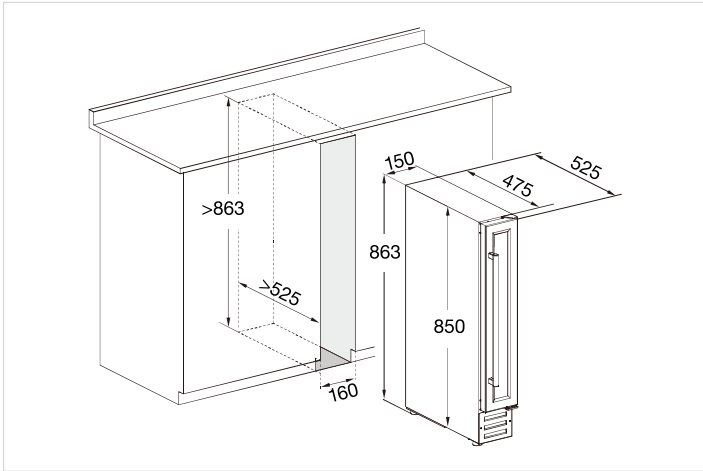

INSTALLATIONSTECKNINGAR FÖR VINKYL

Modell: VWC7SS, VWC7SB