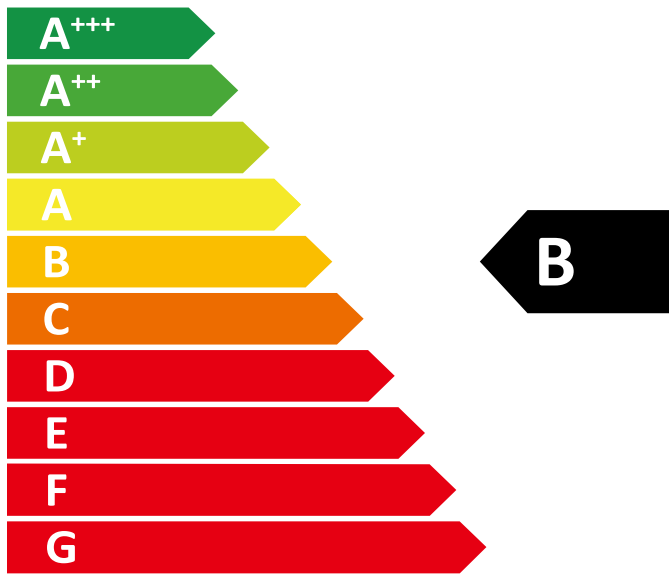

ENERG
енергия • ενέργεια

TEMPTECH

VBC46SS

ENERGIA • ЕНЕРГИЯ • ΕΝΕΡΓΕΙΑ
ENERGIJA • ENERGY • ENERGIE
ENERGI

154
kWh/annum

x **46**

39 dB

2010/1060